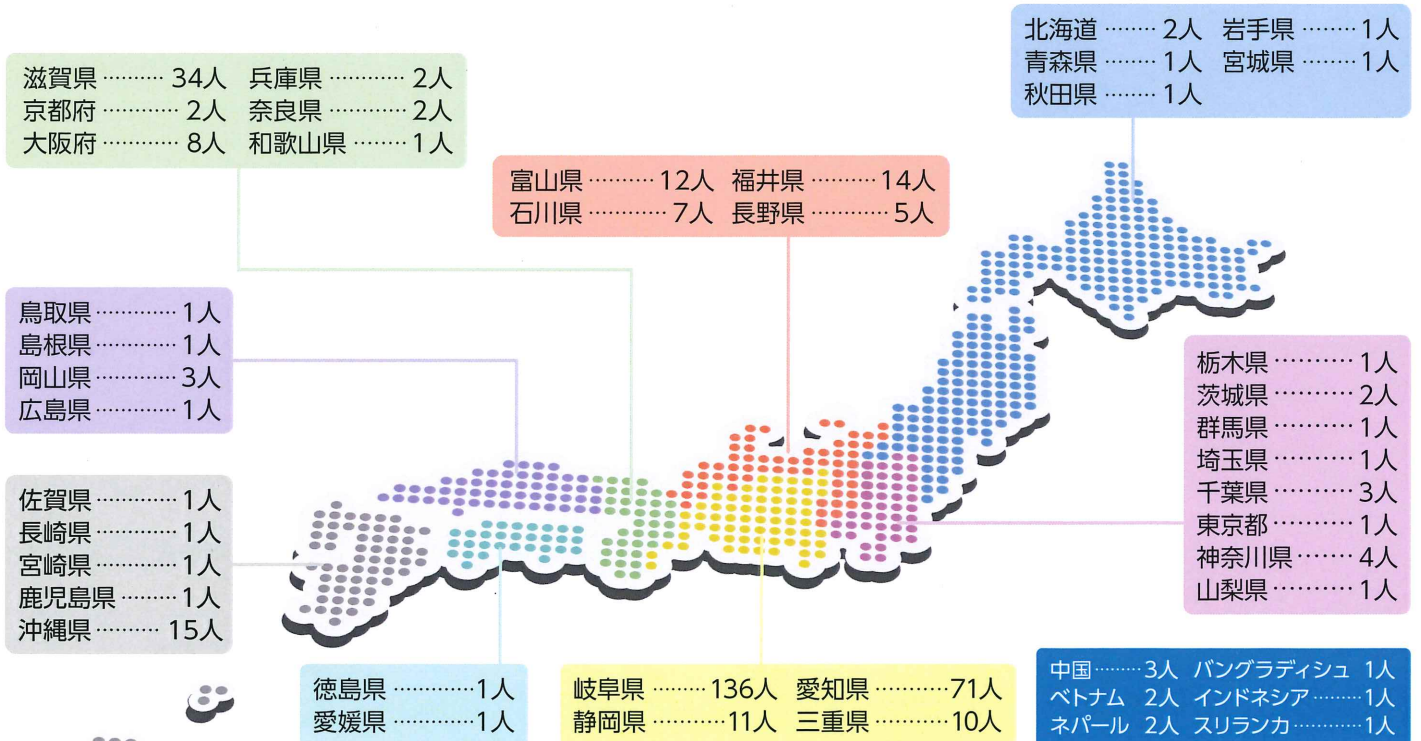

岐阜協立大学 採用担当の皆様へ

検索

就職データ

【2022年3月卒業者 業種別就職先】

【2022年3月卒業者 地域別就職先】

【2024年3月卒業者 出身地別卒業予定者数(372人)】

岐阜協立大学
GIFU KYORITSU UNIVERSITY
キャリア支援課

〒503-8550 岐阜県大垣市北方町5-50
TEL (0584) 77-3500 (直) FAX (0584) 77-3515
E-mail job@gku.ac.jp
URL <https://www.gku.ac.jp>

交通アクセス

- ・名古屋から大垣まで約30分
- ・四日市から名古屋経由で約65分
- ・米原から大垣まで約32分

岐阜協立大学
北方キャンパス アクセス

岐阜協立大学
西之川キャンパス アクセス
(大垣女子短期大学)

※経済・経営学部は、北方キャンパスにあります。