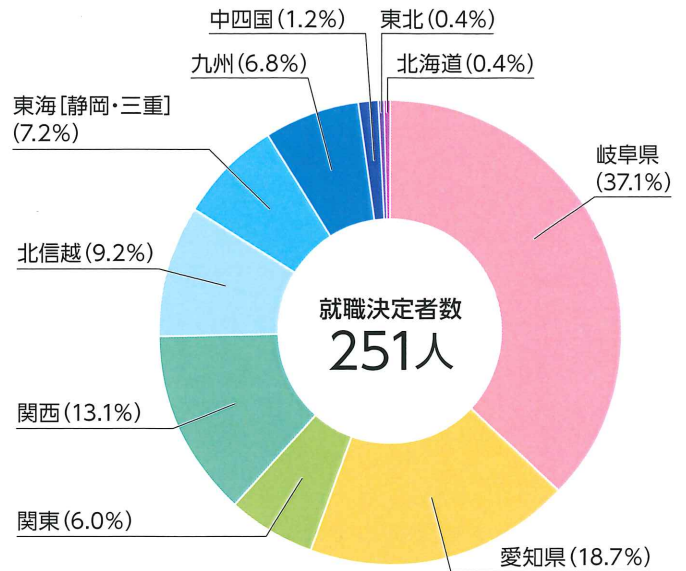

岐阜協立大学 採用担当の皆様へ

検索

就職データ

【2022年3月卒業者 業種別就職先】

【2022年3月卒業者 地域別就職先】

【2024年3月卒業者 出身地別卒業予定者数(372人)】

岐阜協立大学
GIFU KYORITSU UNIVERSITY
キャリア支援課

〒503-8550 岐阜県大垣市北方町5-50
TEL (0584) 77-3500 (直) FAX (0584) 77-3515
E-mail job@gku.ac.jp
URL <https://www.gku.ac.jp>