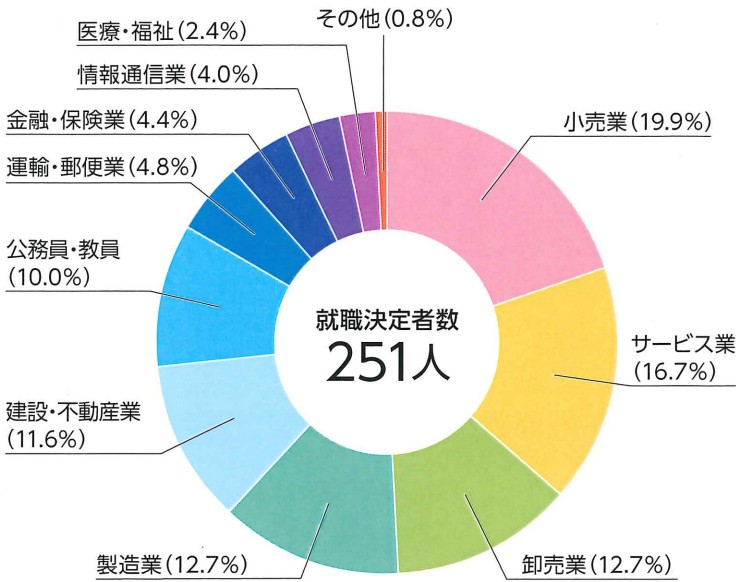

就職データ

【2022年3月卒業者 業種別就職先】