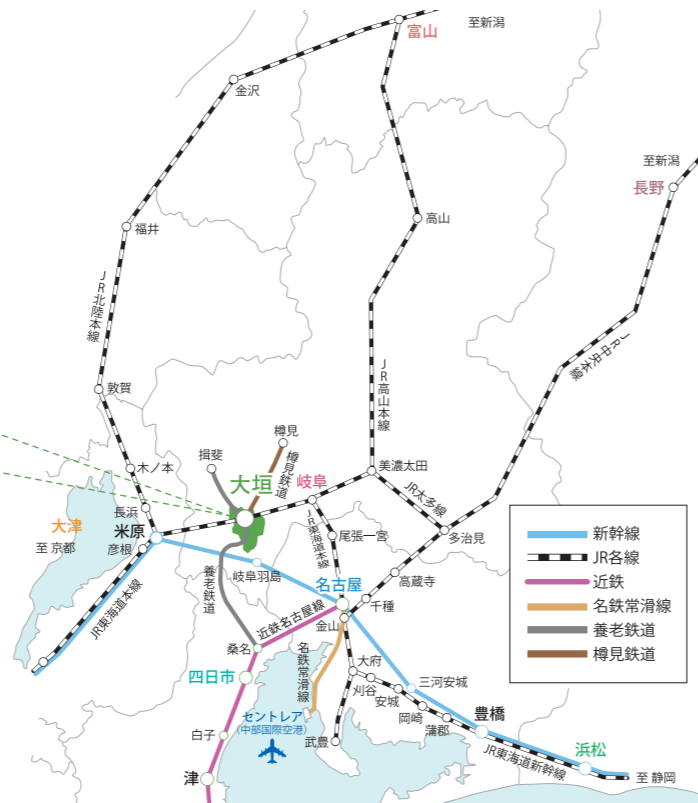

◆ACCESS 交通アクセス

県内はもちろん、愛知県や三重県など各方面からスムーズにアクセス

マイカー通学 [北方キャンパス]
最寄りのI.C.

- 名神高速道路 大垣I.C.から約20分
岐阜羽島I.C.から約25分
- 東海環状自動車道 大垣西I.C.から約10分
- 国道21号線 中川交差点から約5分

駐車場700台以上

大学周辺の住まい情報

大学周辺に多くの学生が入居しています。
首都圏に比べ、大垣市の家賃相場はとて安くて暮らしやすい!!