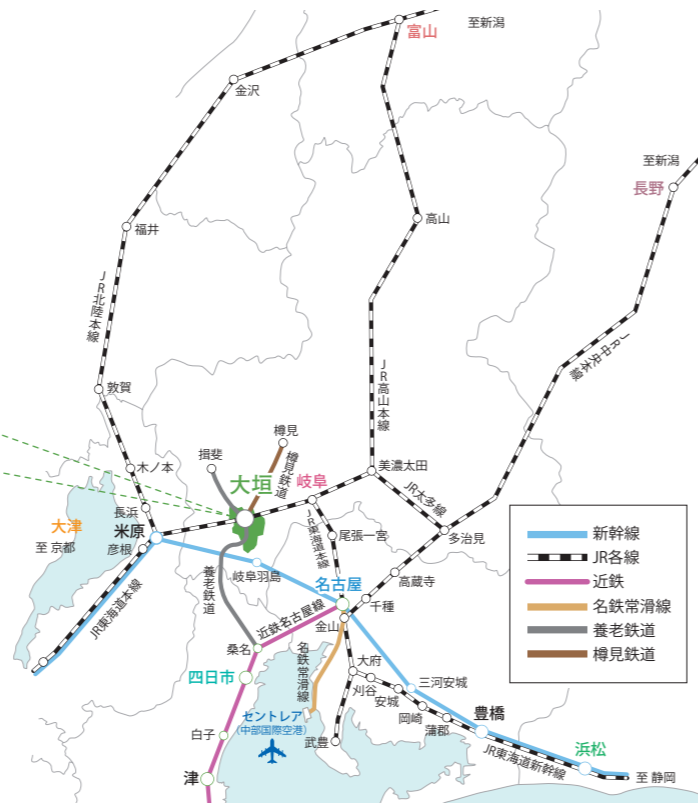

◆学部・学科 INDEX

	経済学部	経営学部	看護学部
	“地域実践型アクティブラーニング”で学ぶ	DX(デジタルトランスフォーメーション)時代の「マネジメント・メディア・情報」を学ぶ	地域社会に貢献する確かな知識と豊かな心で頼れる看護師を目指して学ぶ
	仲間と一緒に公務員や社会福祉士を目指して学ぶ	スポーツ教育と健康・スポーツビジネスをマネジメントする手法を学ぶ	
	経済学科	経営情報学科	看護学科
学ぶこと	日本経済や国際経済、金融と財政、地域経済や生活経済、環境問題、まちづくり	経営会計、情報通信技術、マーケティングデザイン・映像・音楽・広告・広報、情報システム開発	教養科目、専門基礎科目、専門科目(基礎看護学分野、成人看護学部分野、老年看護学分野、母性看護学分野、小児看護学分野、地域看護学分野、精神看護学分野)、発展科目(地域医療活動等)
定員	90名	70名	80名
コース	●国際社会と日本コース ●生活と環境コース ○企業人育成コース(アドバンスコース)	●経営会計コース ●メディアマーケティングコース ●ICT・アプリ開発コース	●看護師教育課程 ●保健師教育課程(20名) ※保健師教育課程は選択制のため2年次終了時に選考予定
資格	●教員免許状 高校(公民・商業) ●ファイナンシャル・プランナー ●岐阜県コミュニティ診断士 など	●教員免許状 高校(情報・商業) ●情報処理技術者試験 ●ITパスポート ●日商簿記 ●リテールマーケティング(販売士) など	●看護師国家試験受験資格 ●保健師国家試験受験資格 ①養護教諭二種免許状 ②第一種衛生管理者 ①②は保険師免許取得後、申請により取得可能

◆ACCESS 交通アクセス

県内はもちろん、愛知県や三重県など各方面からスムーズにアクセス

マイカー通学 [北方キャンパス]

最寄りのI.C.

名神高速道路	大垣I.C.から約20分 岐阜羽島I.C.から約25分
東海環状自動車道	大垣西I.C.から約10分
国道21号線	中川交差点から約5分

駐車場700台以上

大学周辺の住まい情報

大学周辺に多くの学生が入居しています。
首都圏に比べ、大垣市の家賃相場はとて安くて暮らしやすい!!