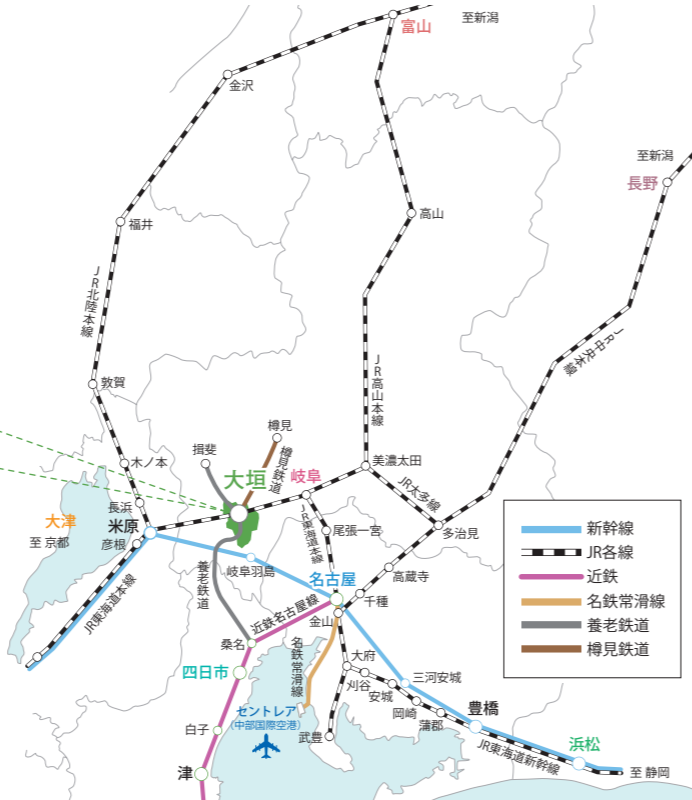

◆学部・学科 INDEX

	経済学部	経営学部	看護学部
	“地域実践型アクティブラーニング”で学ぶ	DX(デジタルトランスフォーメーション)時代の「マネジメント・メディア・情報」を学ぶ	地域社会に貢献する確かな知識と豊かな心で頼れる看護師を目指して学ぶ
	仲間と一緒に公務員や社会福祉士を目指して学ぶ	スポーツ教育と健康・スポーツビジネスをマネジメントする手法を学ぶ	
	経済学科	経営情報学科	看護学科
学ぶこと	日本経済や国際経済、金融と財政、地域経済や生活経済、環境問題、まちづくり	経営会計、情報通信技術、マーケティングデザイン・映像・音楽・広告・広報、情報システム開発	教養科目、専門基礎科目、専門科目(基礎看護学分野、成人看護学分野、老年看護学分野、母性看護学分野、小児看護学分野、地域看護学分野、精神看護学分野)、発展科目(地域医療活動等)
定員	90名	70名	80名
コース	●国際社会と日本コース ●生活と環境コース ○企業人育成コース(アドバンスコース)	●経営会計コース ●メディアマーケティングコース ●ICT・アプリ開発コース	●看護師教育課程 ●保健師教育課程(20名) ※保健師教育課程は選択制のため2年次終了時に選考予定
資格	●教員免許状 高校(公民・商業) ●ファイナンシャル・プランナー ●岐阜県コミュニティ診断士 など	●教員免許状 高校(情報・商業) ●情報処理技術者試験 ●ITパスポート ●日商簿記 ●リテールマーケティング(販売士) など	●看護師国家試験受験資格 ●保健師国家試験受験資格 ①養護教諭二種免許状 ②第一種衛生管理者 ①②は保険師免許取得後、申請により取得可能

◆ACCESS 交通アクセス

県内はもちろん、愛知県や三重県など各方面からスムーズにアクセス

マイカー通学 [北方キャンパス]
最寄りのI.C.
●名神高速道路 大垣I.C.から約20分
岐阜羽島I.C.から約25分
●東海環状自動車道 大垣西I.C.から約10分
●国道21号線 中川交差点から約5分
駐車場700台以上

大学周辺の住まい情報
大学周辺に多くの学生が入居しています。
首都圏に比べ、大垣市の家賃相場はとて安くて暮らしやすい!!
ワンルームタイプ 25,000円~35,000円前後!! (30,000円が多い)
1LDK(6畳~8畳が多い) キッチン・バス・トイレ共個人利用
詳細はこちら!